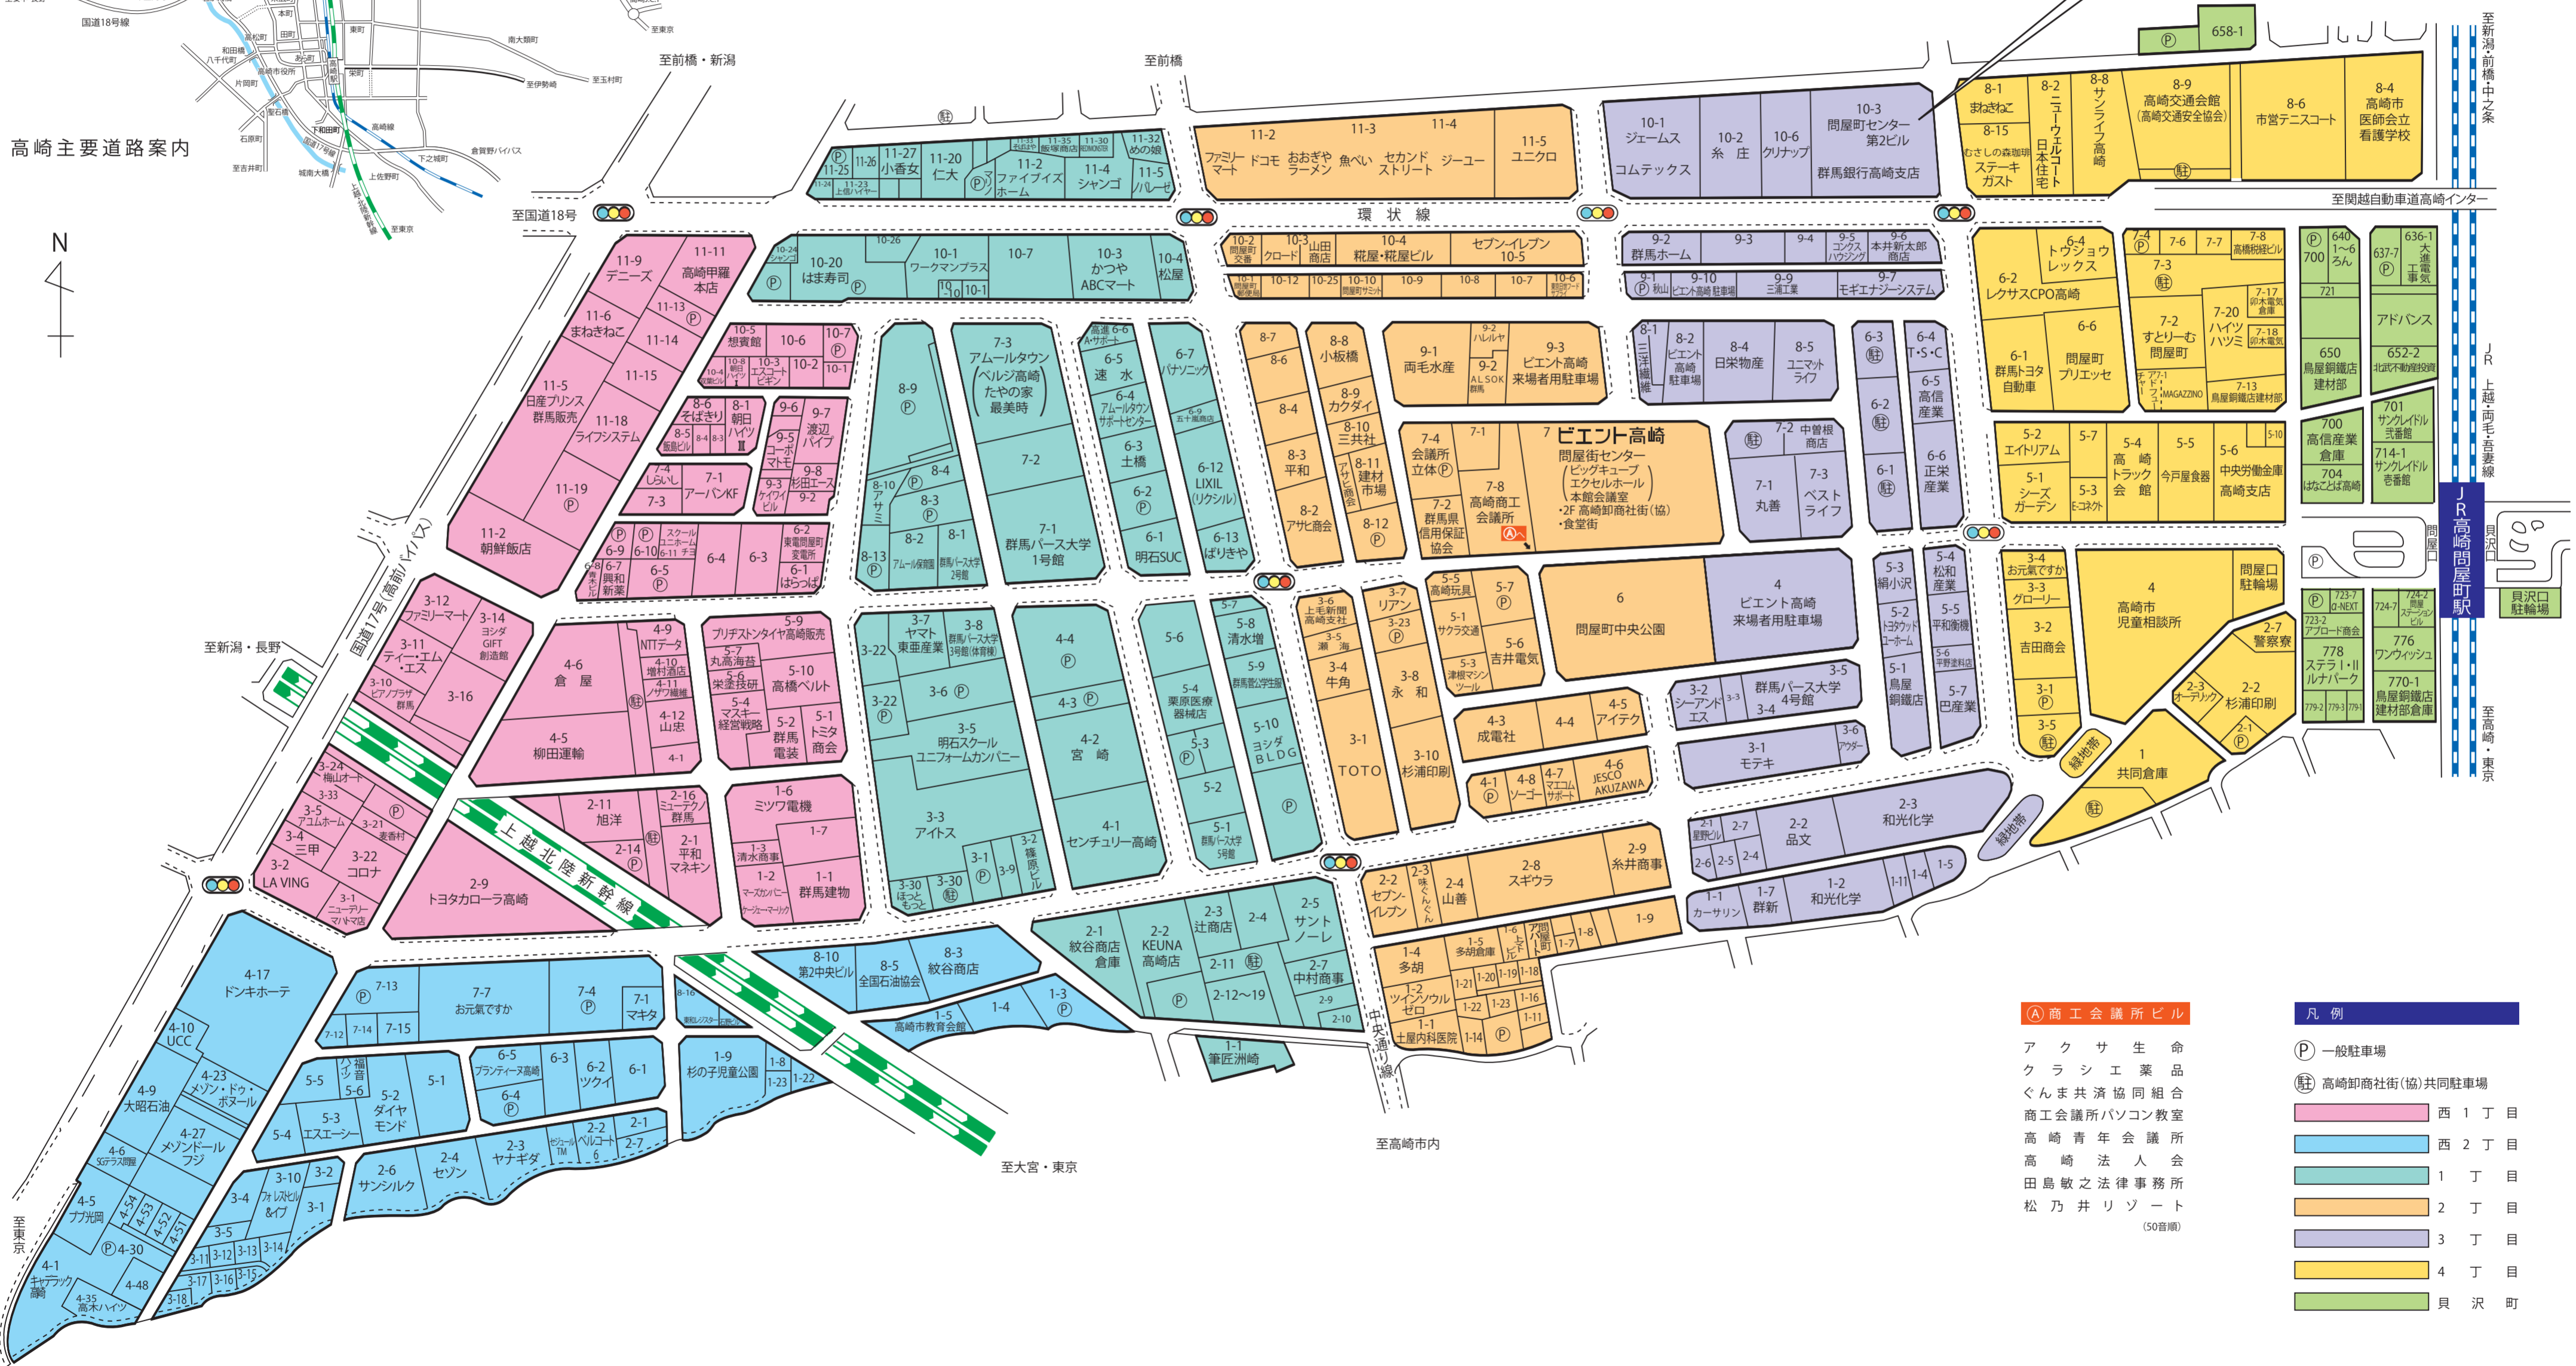

高崎市問屋町案内図

- 問屋町センター第二ビル**
- イシグロ 住友生命保険相互会社
 - エヌ・ピー・ケイ貿易 戦力エージェント
 - 関東化学高崎営業所 東芝ライテック
 - 関東信越税理士会 トブレック
 - Gift Your Life 日本産業カウンセラー協会
 - 群馬県セメント卸協同組合 日本産物株式会社
 - 群馬土地高崎支店 プラズ
 - 佐渡島 室賀法律事務所
 - シスプラ 淀川製鋼所 (50音順)

高崎主要道路案内

(A) 商工会議所ビル

- アクサ生命
- クラシエ薬品
- ぐんま共済協同組合
- 商工会議所パソコン教室
- 高崎青年会議所
- 高崎法人会
- 田島敏之法律事務所
- 松乃井リゾート (50音順)

凡例

- (P) 一般駐車場
- (駐) 高崎卸商社(協)共同駐車場
- 西1丁目
- 西2丁目
- 1丁目
- 2丁目
- 3丁目
- 4丁目
- 貝沢町