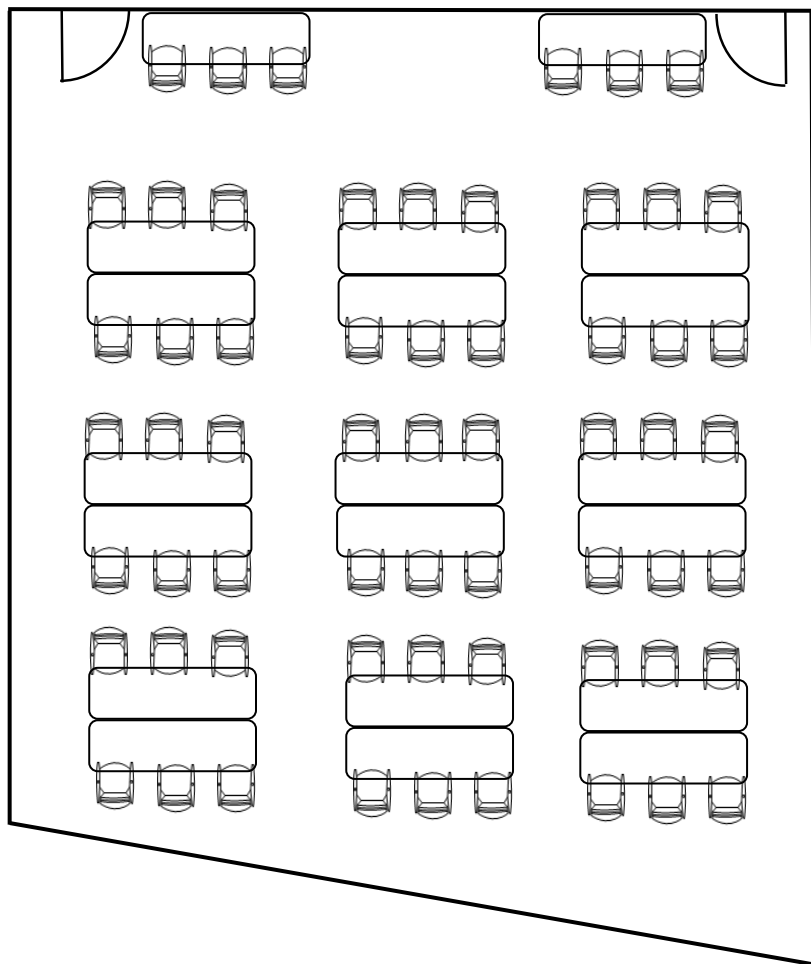

ビッグキューブ控え室（通常時）

ビッグキューブ控え室（分割使用時）

※赤い点線は天吊式の移動パーティション