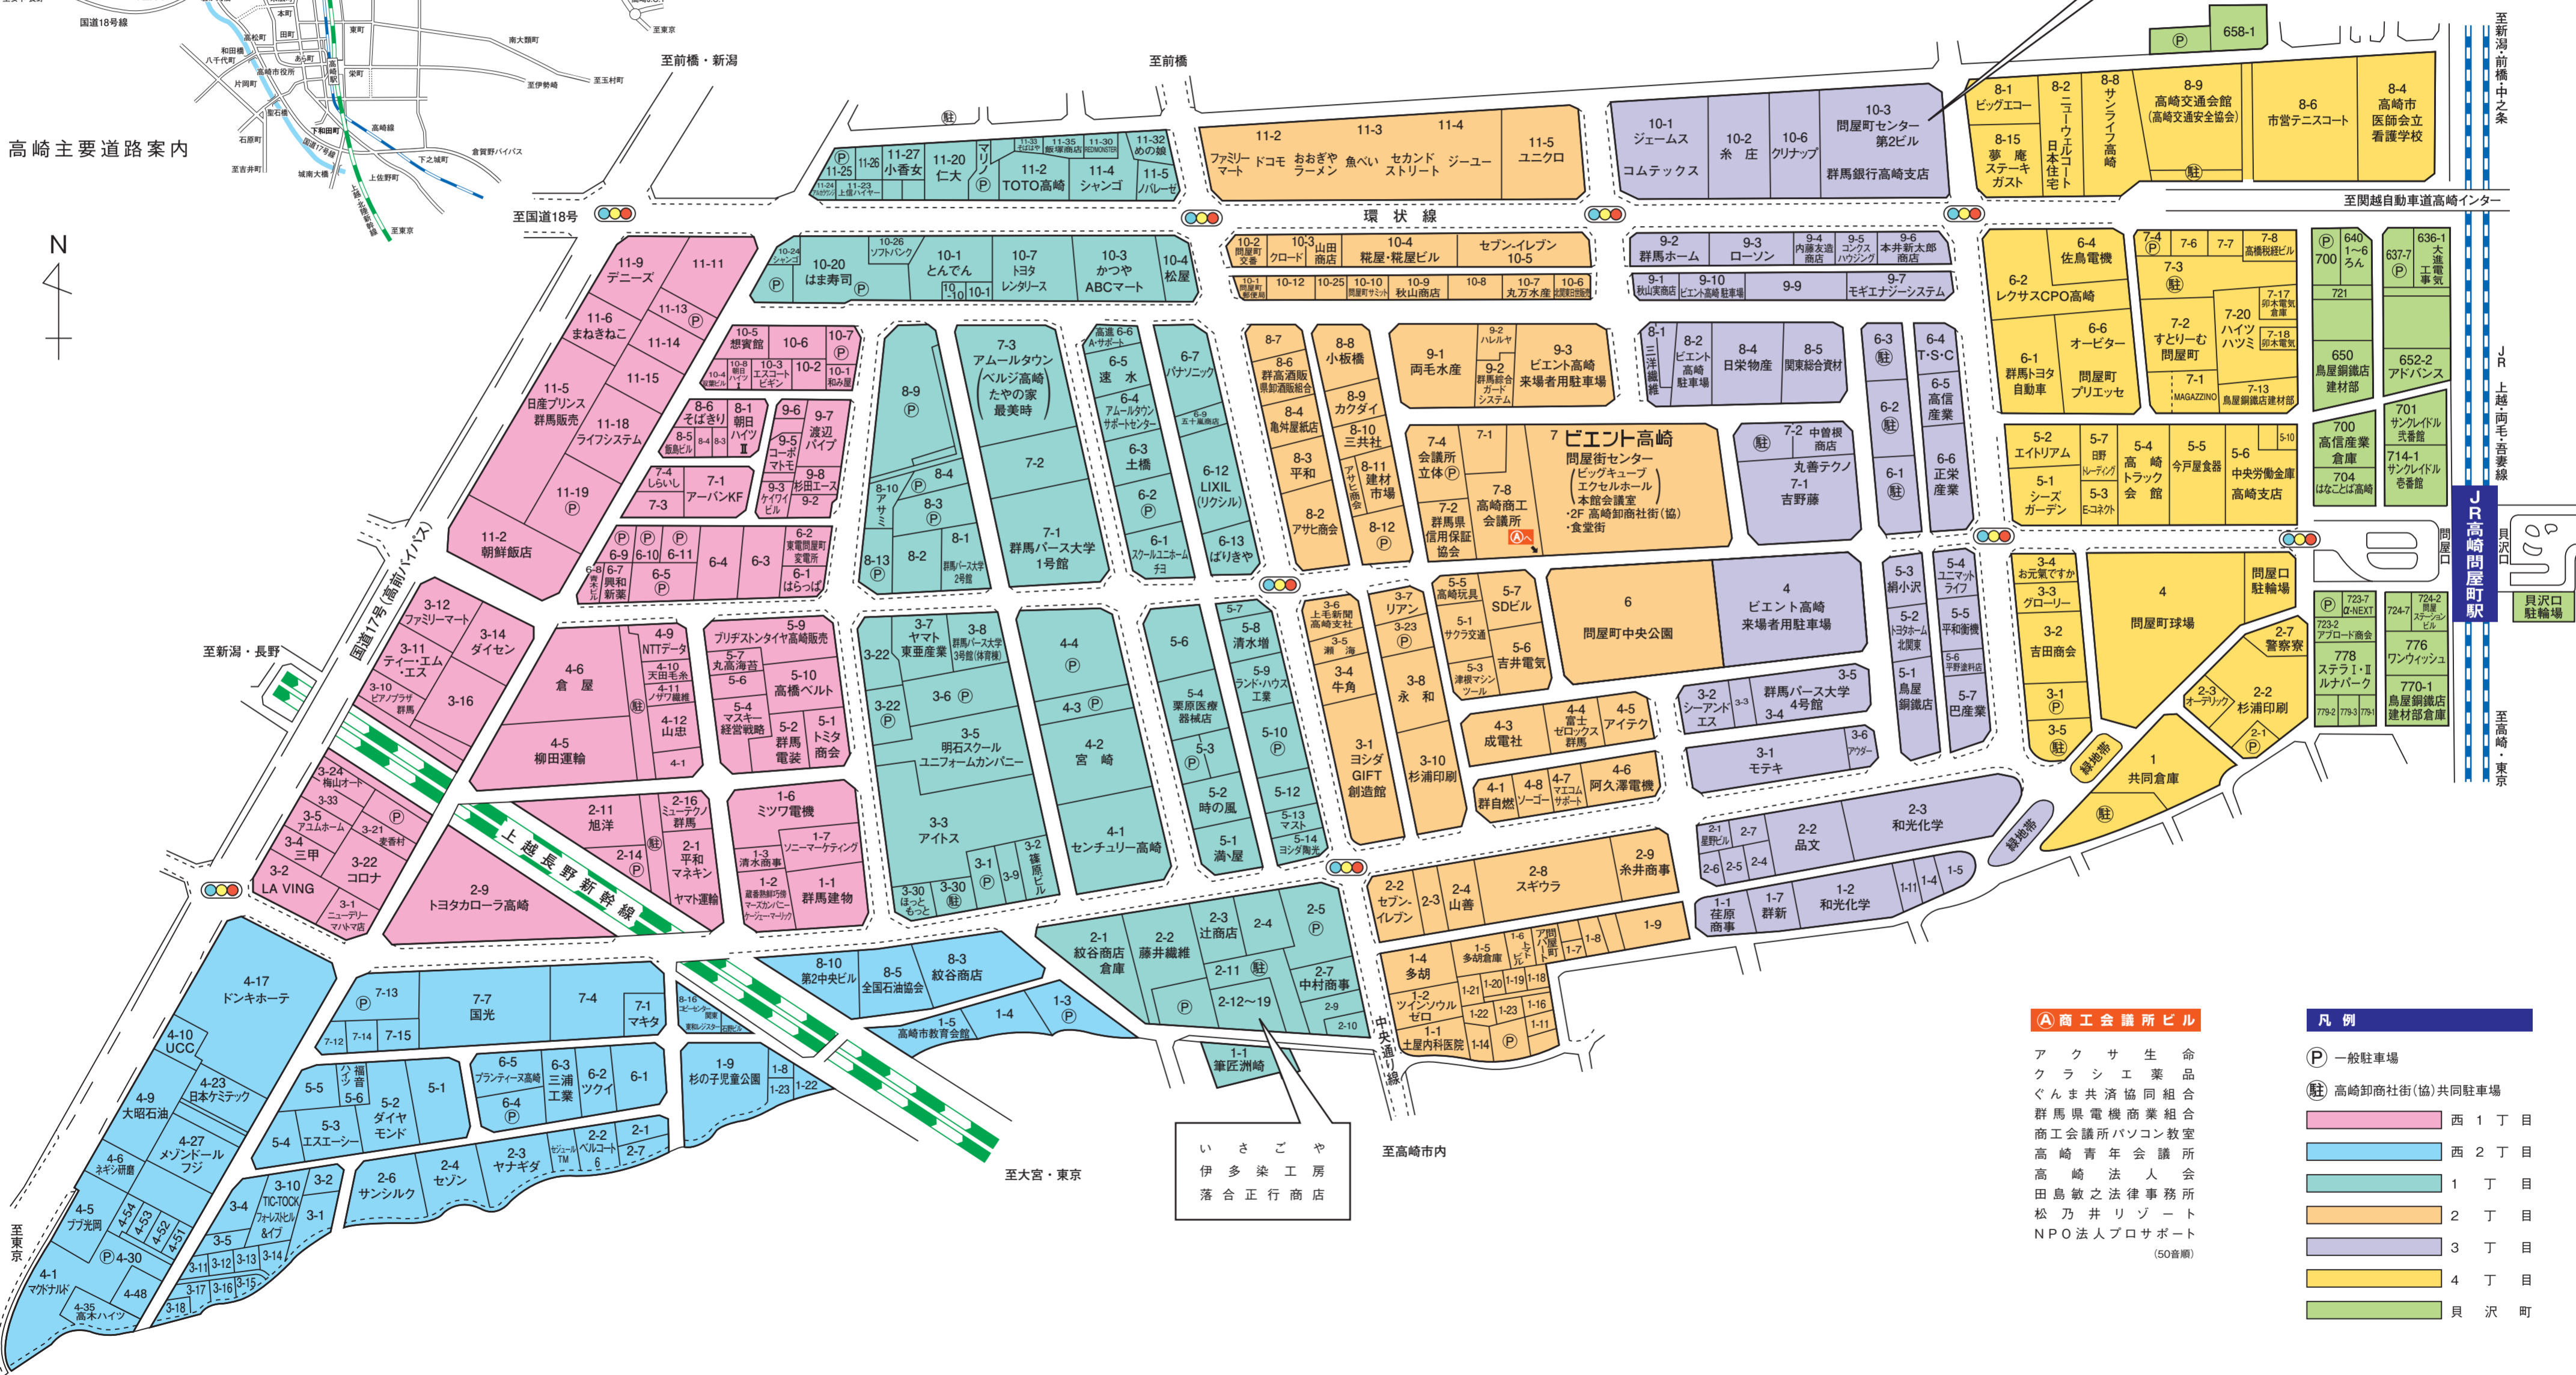

高崎市問屋町案内図

- 問屋町センター第二ビル**
- アイデム
 - 関東化学高崎営業所
 - 関東信越税理士会
 - Gift Your Life
 - 群馬県セメント卸協同組合
 - 群馬土地高崎支店
 - サポート
 - シスプラ
 - 住友生命保険相互会社
 - 戦力エージェント
 - テレルモック
 - 日本産業カウンセラー協会
 - 日立アプライアンス
 - 日立空調関東
 - ラブラ
 - 室賀法律事務所
 - 淀川製鋼所
- (50音順)

高崎主要道路案内

(A) 商工会議所ビル

- アクサ生命
 - クラシ工業
 - ぐんま共済協同組合
 - 群馬県電機商業組合
 - 商工会議所パソコン教室
 - 高崎青年会議所
 - 高崎法人会
 - 田島敏之法律事務所
 - 松乃井リゾート
 - NPO法人プロサポート
- (50音順)

凡例

- (P) 一般駐車場
- (駐) 高崎卸商社(協)共同駐車場
- 西1丁目
- 西2丁目
- 1丁目
- 2丁目
- 3丁目
- 4丁目
- 貝沢町